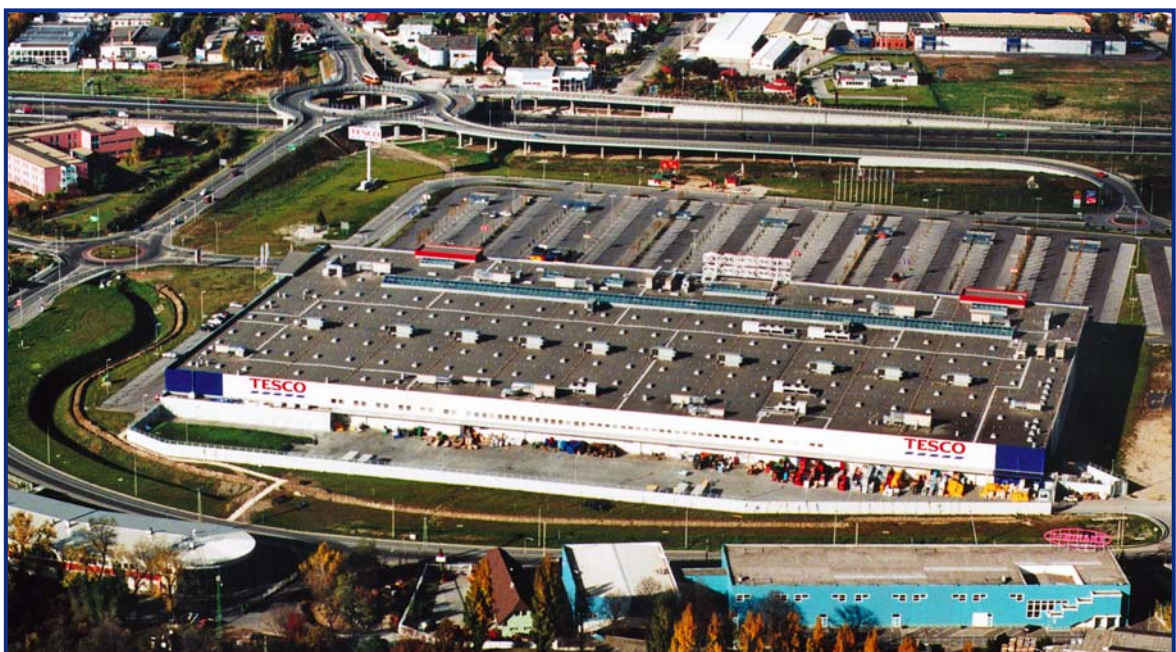

Tesco hipermarket

Budaörs

Építési év: 2000

Megrendelő: Tesco Globál Rt.

Építmény jellege: 33.000 m²-es bevásárlóközpont generálkivitelezése. Európa legnagyobb Tesco áruháza!

A hipermarket mellett 10.000 m²-es bevásárló utca létesült, amely felett 6.000 m²-en a Tesco közép-európai központjának irodái találhatóak.